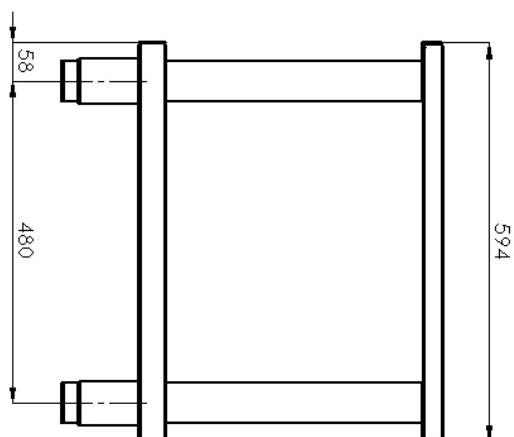

Příslušenství

– Materiál: Nerez

Technický list

Technický výkres

Podstavba otevřená 80x60

Model

Sap kód

00003163

PO 80

Skupina artiklů

Příslušenství

Podstavba otevřená 80x60

Model	Sap kód	00003163
PO 80	Skupina artiklů	Příslušenství

1. Sap kód:

00003163

6. Šířka brutto [mm]:

810

2. Šířka netto [mm]:

800

7. Hloubka brutto [mm]:

610

3. Hloubka netto [mm]:

510

8. Výška brutto [mm]:

600

4. Výška netto [mm]:

570

9. Hmotnost brutto [kg]:

24.00

5. Hmotnost netto [kg]:

23.50

10. Materiál: