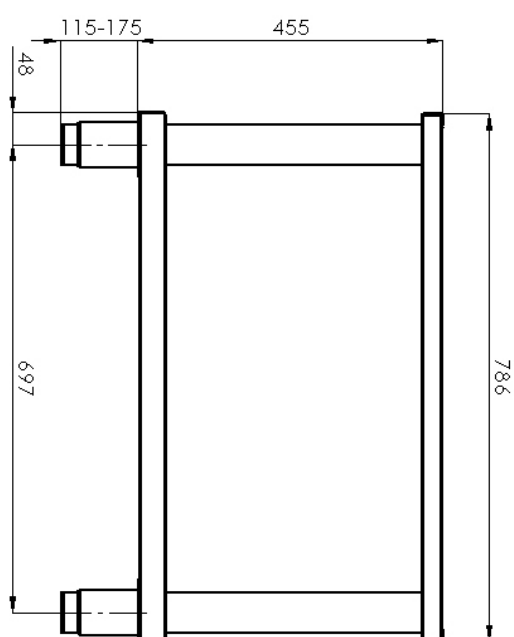

Příslušenství

– Materiál: Nerez

Technický list

Technický výkres

Podstavba otevřená 80x60

Model

Sap kód

00003163

PO 80

Skupina artiklů

Příslušenství

Podstavba otevřená 80x60

Model	Sap kód	00003163
PO 80	Skupina artiklů	Příslušenství

1. Sap kód:

00003163

6. Šířka brutto [mm]:

810

2. Šířka netto [mm]:

800

7. Hloubka brutto [mm]:

610

3. Hloubka netto [mm]:

510

8. Výška brutto [mm]:

600

4. Výška netto [mm]:

570

9. Hmotnost brutto [kg]:

24.00

5. Hmotnost netto [kg]:

23.50

10. Materiál: